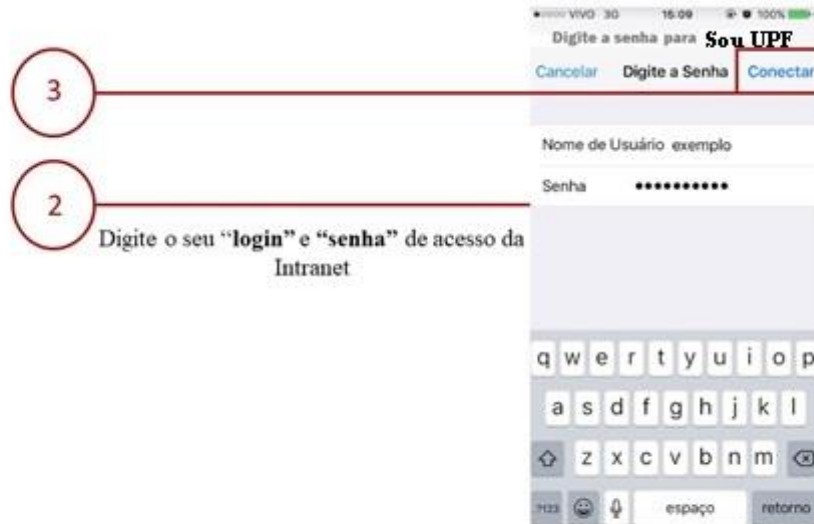

COMO CONFIGURAR A REDE WI-FI “Sou UPF” UTILIZANDO SEU IPHONE OU IPOD TOUCH

Este guia destina-se a alunos, funcionários e professores que possuem um Login e Senha ativos na Instituição UPF.

Através deste manual será possível configurar a Rede Wi-Fi “Sou UPF” em seu dispositivo IOS.

Observe que algumas informações podem ter a nomenclatura ou caminhos diferentes devido a versão do seu dispositivo ou customizações do fabricante.

5

Concluído! Você está conectado.

BOA NAVEGAÇÃO!